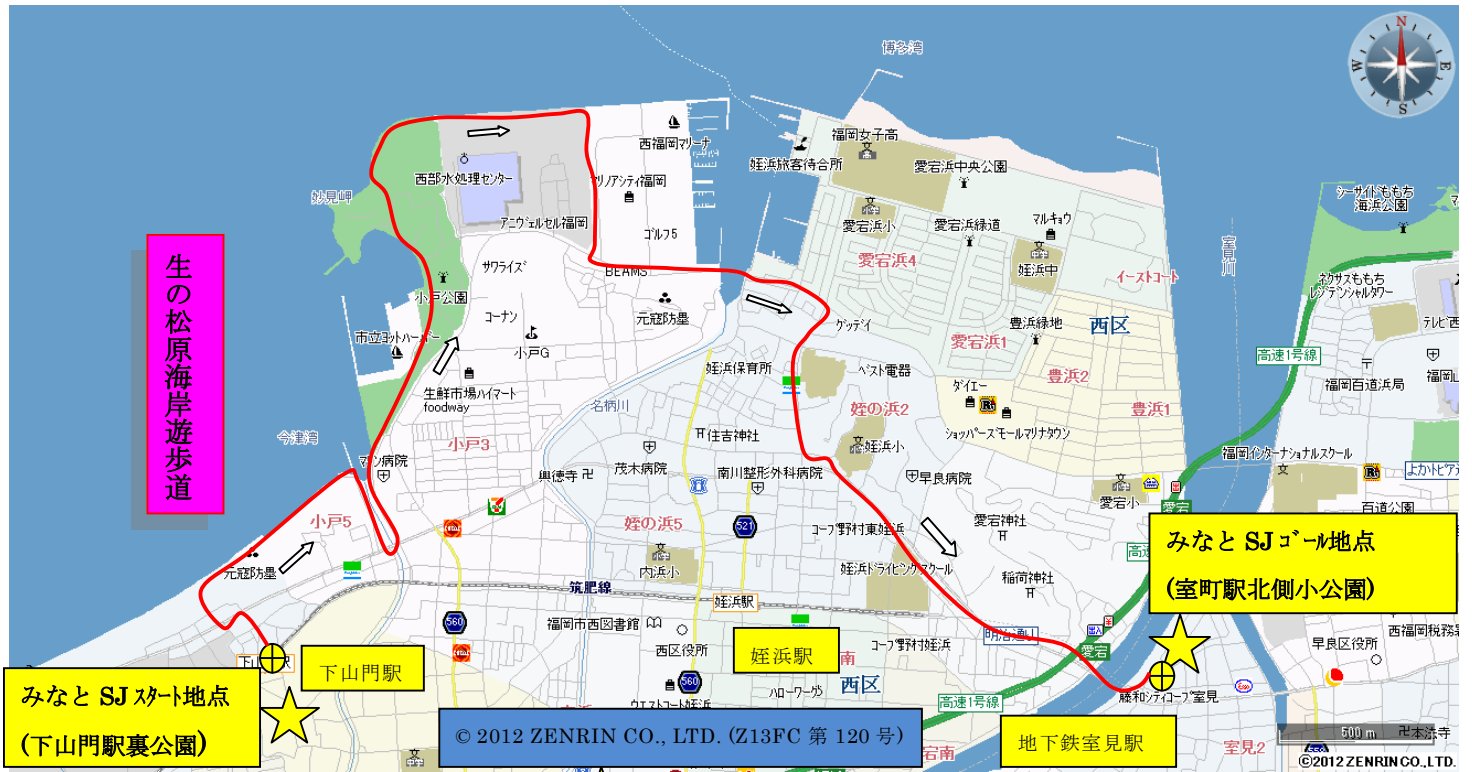

# コース案内図

## 第6コース 生の松原～姪浜駅前ゴール

— : 走行ルート      ☆ : スタート&ゴール地点

※スロージョギングはハイテック通商の商標登録です。